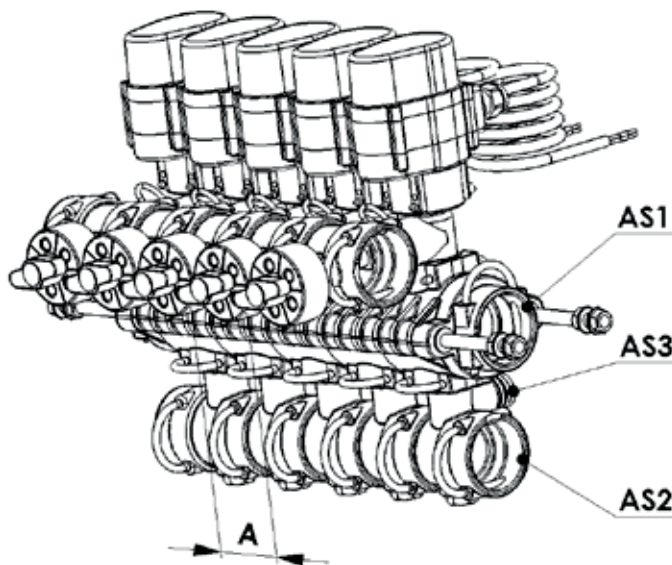

Elektrische Teilbreitenventile · Modular-Fit Ventil

Modular-Fit Ventil, 3-Wege mit Druckentlastung und Gleichdrucksystem

- Modulare Druckentlastung und Gleichdrucksystem
- Verschiedene elektrische Anschlussvarianten
- Ansteuerung direkt oder durch Steuerstrom
- Große Durchflussmengen bei geringem Druckabfall
- Armaturen in beliebiger Ausführung erhältlich
- Für Teilbreitenschläuche bis $\varnothing 19$ mm
- Modulare Bauweise

Maximaler Druck:	12 bar
Nennspannung:	12 Volt
Ansteuerung wahlweise:	Direkt Plus/Minus oder Steuersignal 12 Volt/0 Volt (7 mA) mittels integriertem Relais
Schaltzeit:	0,5 s - Schaltgetriebe
Material:	POM GF 25, Stahl: 1.4305, FPM- und NBR-Dichtungen

Modular-Fit Armaturen sind erhältlich mit 1-15 Teilbreiten. Alle Armaturen werden individuell auf die Bedürfnisse unserer Kunden abgestimmt.

Möglich sind beispielsweise:

- Spezielle Manometeranschlüsse für Prüfsysteme
- Zusätzliche Bypassventile
- Wahlweise Ausrichtung des Antriebs
- Vormontierte Baugruppe direkt angeliefert in Ihre Fertigung

AS1	AS2	AS3	A mm
40	40	24	51

Zusätzlich sind in den Armaturen enthalten:
1x Blindstopfen mit Manometeranschluss G $\frac{1}{4}$
1x Blindkappe auf dem Druckentlastungskanal
1x Stecker AS40