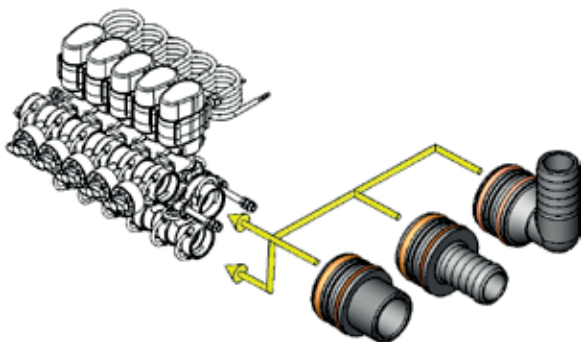

Elektrische Anschlußvarianten

Gerätestecker DIN-EN 175 301

Versorgungskabel 1 m

AMP-Stecker; 3-polig; Superseal Serie 1,5

Elektrische Ansteuerungen

Drei Drähte, mittels integriertem Relais
Steuersignal (-): 12Volt/0Volt = zu/offen (7 mA)

Drei Drähte, mittels integriertem Relais
Steuersignal (+): 12Volt/0Volt = offen/zu (7 mA)

Zwei Drähte direkt - Plus/Minus

Empfohlene Fittings AS24

Artikel-Nr.	Bezeichnung
34230	Stülptülle AS24/ø15
34229	Stülptülle AS24/ø17
34227	Stülptülle AS24/ø20
80349	Stülptülle AS24/ø15/90°
80350	Stülptülle AS24/ø20/90°
47094	Winkelreduzierung AS24/AS20 kpl

Empfohlene Fittings AS40

80361	Stecktülle AS40/G1/male kpl
80398	Stecktülle AS40/G1¼/male kpl
04595	Stecktülle AS40/ø25 kpl
04581	Stecktülle AS40/ø33 kpl
09184	Stecktülle AS40/ø25/90° kpl
08874	Stecktülle AS40/ø33/90° kpl

Weitere Fittings: siehe Kapitel Fittings, AS40