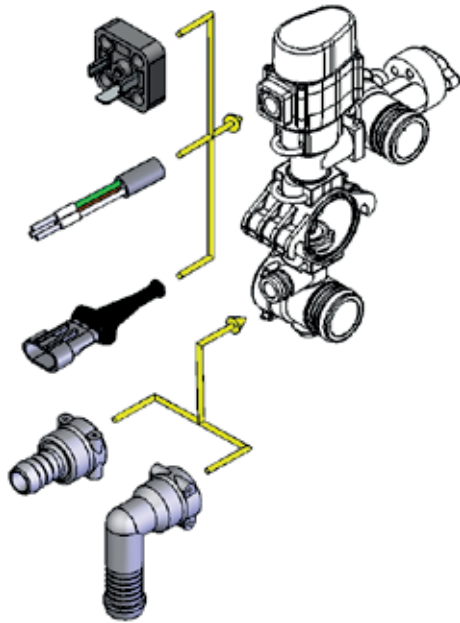

### Modular-Fit Ventil, 3-Wege mit Druckentlastung und Gleichdrucksystem

- Modulare Druckentlastung und Gleichdrucksystem
- Verschiedene elektrische Anschlussvarianten
- Ansteuerung direkt oder durch Steuerstrom
- Große Durchflussmengen bei geringem Druckabfall
- Armaturen in beliebiger Ausführung erhältlich
- Für Teilbreitenschläuche bis  $\varnothing 19$  mm
- Modulare Bauweise

Modular-Fit Armaturen sind erhältlich mit 1-15 Teilbreiten. Alle Armaturen werden individuell auf die Bedürfnisse unserer Kunden abgestimmt.

#### Möglich sind beispielsweise:

- Spezielle Manometeranschlüsse für Prüfsysteme
- Zusätzliche Bypassventile
- Wahlweise Ausrichtung des Antriebs
- Vormontierte Baugruppe direkt angeliefert in Ihre Fertigung

AS1	AS2	AS3	A mm
40	40	24	51

Zusätzlich sind in den Armaturen enthalten:  
 1x Blindstopfen mit Manometeranschluss G $\frac{1}{4}$   
 1x Blindkappe auf dem Druckentlastungskanal  
 1x Stecker AS40