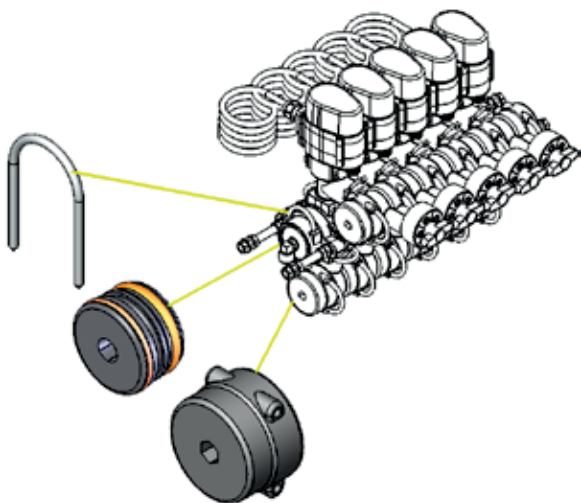

### Modular-Fit Ventil, 3-Wege mit Druckentlastung und Gleichdrucksystem

- Modulare Druckentlastung und Gleichdrucksystem
- Verschiedene elektrische Anschlussvarianten
- Ansteuerung direkt oder durch Steuerstrom
- Große Durchflussmengen bei geringem Druckabfall
- Armaturen in beliebiger Ausführung erhältlich
- Für Teilbreitenschläuche bis  $\varnothing 19$  mm
- Modulare Bauweise

Modular-Fit Armaturen sind erhältlich mit 1-15 Teilbreiten. Alle Armaturen werden individuell auf die Bedürfnisse unserer Kunden abgestimmt.

#### Möglich sind beispielsweise:

- Spezielle Manometeranschlüsse für Prüfsysteme
- Zusätzliche Bypassventile
- Wahlweise Ausrichtung des Antriebs
- Vormontierte Baugruppe direkt angeliefert in Ihre Fertigung

AS1	AS2	AS3	A mm
40	40	24	51

Zusätzlich sind in den Armaturen enthalten:  
 1x Blindstopfen mit Manometeranschluss G $\frac{1}{4}$   
 1x Blindkappe auf dem Druckentlastungskanal  
 1x Stecker AS40