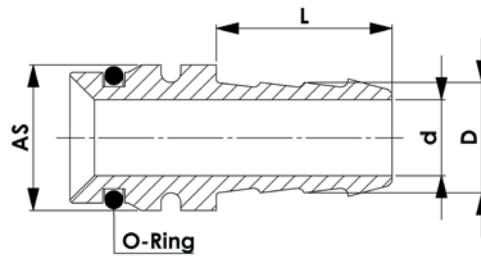

altek Stecksystem AS20

Stecktülle AS20 komplett mit O-Ring							Ersatz O-Ringe	
Artikel-Nr.	Bezeichnung	AS	D mm	d mm	L mm	Druck [bar]	Artikel-Nr.	Bezeichnung
11827	Stecktülle AS20/ø13 kpl	20	12	7	20	20	37618	14,0 x 2,5 FPM 75
00464	Stecktülle AS20/ø15 kpl	20	15	10,3	24	20	37618	14,0 x 2,5 FPM 75
81495	Stecktülle AS20/ø17 kpl	20	17	12	27	20	37618	14,0 x 2,5 FPM 75
34150	Stecktülle AS20/ø20 kpl	20	20	15	32	20	37618	14,0 x 2,5 FPM 75

Stülptüllen AS20 ohne Sicherungsstecker							Sicherungsstecker	
Artikel-Nr.	Bezeichnung	AS	D mm	d mm	L mm	Druck [bar]	Artikel-Nr.	Bezeichnung
34237	Stülptülle AS20/ø12	20	12	7	20	20	02752	AS20
34236	Stülptülle AS20/ø15	20	15	9,5	24	20	02752	AS20
37238	Stülptülle AS20/ø17	20	17	12	27	20	02752	AS20
80572	Stülptülle AS20/ø25	20	25	18	38	20	02752	AS20

Erweiterung/Reduzierung female				Sicherungsstecker			
Artikel-Nr.	Bezeichnung	AS1	AS2	d mm	L mm	Artikel-Nr.	Bezeichnung
18805	Kupplungsstück AS20	20	20	18	40	21931	AS20

Blindstopfen AS20 komplett mit O-Ring				Ersatz O-Ringe	
Artikel-Nr.	Bezeichnung	AS	Druck [bar]	Artikel-Nr.	Bezeichnung
80728	Blindstopfen AS20 kpl	20	20	37618	14,0 x 2,5 FPM 75