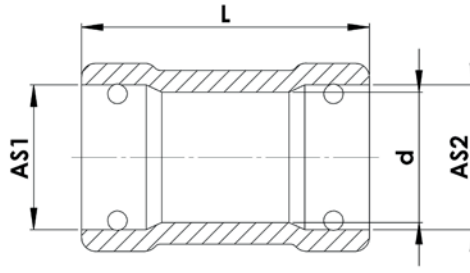

altek Stecksystem AS20

Stecktülle AS20 komplett mit O-Ring							Ersatz O-Ringe	
Artikel-Nr.	Bezeichnung	AS	D mm	d mm	L mm	Druck [bar]	Artikel-Nr.	Bezeichnung
11827	Stecktülle AS20/ø13 kpl	20	12	7	20	20	37618	14,0 x 2,5 FPM 75
00464	Stecktülle AS20/ø15 kpl	20	15	10,3	24	20	37618	14,0 x 2,5 FPM 75
81495	Stecktülle AS20/ø17 kpl	20	17	12	27	20	37618	14,0 x 2,5 FPM 75
34150	Stecktülle AS20/ø20 kpl	20	20	15	32	20	37618	14,0 x 2,5 FPM 75

Stülptüllen AS20 ohne Sicherungsstecker							Sicherungsstecker	
Artikel-Nr.	Bezeichnung	AS	D mm	d mm	L mm	Druck [bar]	Artikel-Nr.	Bezeichnung
34237	Stülptülle AS20/ø12	20	12	7	20	20	02752	AS20
34236	Stülptülle AS20/ø15	20	15	9,5	24	20	02752	AS20
37238	Stülptülle AS20/ø17	20	17	12	27	20	02752	AS20
80572	Stülptülle AS20/ø25	20	25	18	38	20	02752	AS20

Erweiterung/Reduzierung female				Sicherungsstecker			
Artikel-Nr.	Bezeichnung	AS1	AS2	d mm	L mm	Artikel-Nr.	Bezeichnung
18805	Kupplungsstück AS20	20	20	18	40	21931	AS20

Blindstopfen AS20 komplett mit O-Ring				Ersatz O-Ringe	
Artikel-Nr.	Bezeichnung	AS	Druck [bar]	Artikel-Nr.	Bezeichnung
80728	Blindstopfen AS20 kpl	20	20	37618	14,0 x 2,5 FPM 75