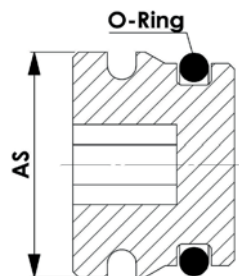

Stülptüllen AS20 ohne Sicherungsstecker							Sicherungsstecker	
Artikel-Nr.	Bezeichnung	AS	D mm	d mm	L mm	Druck [bar]	Artikel-Nr.	Bezeichnung
34237	Stülptülle AS20/ø12	20	12	7	20	20	02752	AS20
34236	Stülptülle AS20/ø15	20	15	9,5	24	20	02752	AS20
37238	Stülptülle AS20/ø17	20	17	12	27	20	02752	AS20
80572	Stülptülle AS20/ø25	20	25	18	38	20	02752	AS20

Erweiterung/Reduzierung female				Sicherungsstecker			
Artikel-Nr.	Bezeichnung	AS1	AS2	d mm	L mm	Artikel-Nr.	Bezeichnung
18805	Kupplungsstück AS20	20	20	18	40	21931	AS20

Blindstopfen AS20 komplett mit O-Ring				Ersatz O-Ringe	
Artikel-Nr.	Bezeichnung	AS	Druck [bar]	Artikel-Nr.	Bezeichnung
80728	Blindstopfen AS20 kpl	20	20	37618	14,0 x 2,5 FPM 75