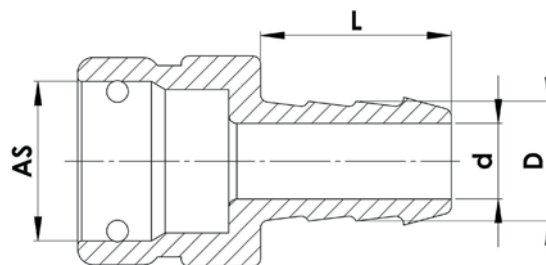

altek Stecksystem AS20

Stecktülle AS20 komplett mit O-Ring							Ersatz O-Ringe	
Artikel-Nr.	Bezeichnung	AS	D mm	d mm	L mm	Druck [bar]	Artikel-Nr.	Bezeichnung
11827	Stecktülle AS20/ø13 kpl	20	12	7	20	20	37618	14,0 x 2,5 FPM 75
00464	Stecktülle AS20/ø15 kpl	20	15	10,3	24	20	37618	14,0 x 2,5 FPM 75
81495	Stecktülle AS20/ø17 kpl	20	17	12	27	20	37618	14,0 x 2,5 FPM 75
34150	Stecktülle AS20/ø20 kpl	20	20	15	32	20	37618	14,0 x 2,5 FPM 75

Stülptüllen AS20 ohne Sicherungsstecker							Sicherungsstecker	
Artikel-Nr.	Bezeichnung	AS	D mm	d mm	L mm	Druck [bar]	Artikel-Nr.	Bezeichnung
34237	Stülptülle AS20/ø12	20	12	7	20	20	02752	AS20
34236	Stülptülle AS20/ø15	20	15	9,5	24	20	02752	AS20
37238	Stülptülle AS20/ø17	20	17	12	27	20	02752	AS20
80572	Stülptülle AS20/ø25	20	25	18	38	20	02752	AS20

Erweiterung/Reduzierung female				Sicherungsstecker			
Artikel-Nr.	Bezeichnung	AS1	AS2	d mm	L mm	Artikel-Nr.	Bezeichnung
18805	Kupplungsstück AS20	20	20	18	40	21931	AS20

Blindstopfen AS20 komplett mit O-Ring				Ersatz O-Ringe	
Artikel-Nr.	Bezeichnung	AS	Druck [bar]	Artikel-Nr.	Bezeichnung
80728	Blindstopfen AS20 kpl	20	20	37618	14,0 x 2,5 FPM 75