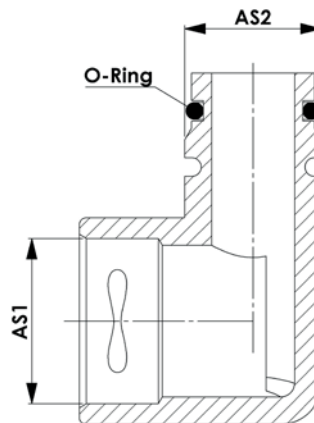

Stülptüllen AS20 ohne Sicherungsstecker							Sicherungsstecker	
Artikel-Nr.	Bezeichnung	AS	D mm	d mm	L mm	Druck [bar]	Artikel-Nr.	Bezeichnung
34237	Stülptülle AS20/ø12	20	12	7	20	20	02752	AS20
34236	Stülptülle AS20/ø15	20	15	9,5	24	20	02752	AS20
37238	Stülptülle AS20/ø17	20	17	12	27	20	02752	AS20
80572	Stülptülle AS20/ø25	20	25	18	38	20	02752	AS20

Erweiterung/Reduzierung female				Sicherungsstecker			
Artikel-Nr.	Bezeichnung	AS1	AS2	d mm	L mm	Artikel-Nr.	Bezeichnung
18805	Kupplungsstück AS20	20	20	18	40	21931	AS20

Blindstopfen AS20 komplett mit O-Ring				Ersatz O-Ringe	
Artikel-Nr.	Bezeichnung	AS	Druck [bar]	Artikel-Nr.	Bezeichnung
80728	Blindstopfen AS20 kpl	20	20	37618	14,0 x 2,5 FPM 75

Blindkappe AS20			Sicherungsstecker		
Artikel-Nr.	Bezeichnung	AS	Druck [bar]	Artikel-Nr.	Bezeichnung
10271	Blindkappe AS20	20	20	02752	AS20

Winkelreduzierung AS20 komplett mit O-Ring					Ersatz O-Ringe		Notwendiges Zubehör	
Artikel-Nr.	Bezeichnung	AS1	AS2	Druck [bar]	Artikel-Nr.	Bezeichnung	Artikel-Nr.	Bezeichnung
47094	Winkelreduzierung AS24/AS20 kpl	24	20	20	37618	14,0 x 2,5 FPM 75	18545	Sicherungsstecker AS24