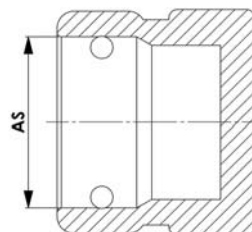

Blindkappe AS20			Sicherungsstecker		
Artikel-Nr.	Bezeichnung	AS	Druck [bar]	Artikel-Nr.	Bezeichnung
10271	Blindkappe AS20	20	20	02752	AS20