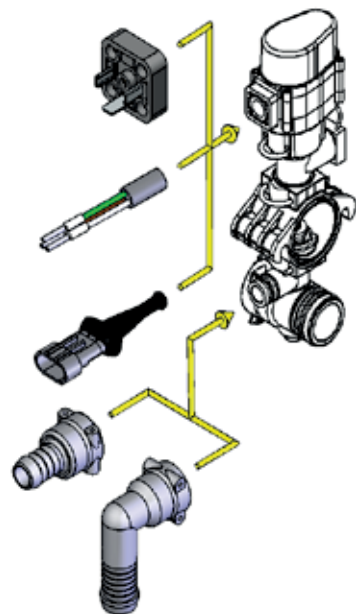

## Modular-Fit Ventil, 2-Wege mit Druckentlastung

- Modulare Druckentlastung
- Verschiedene elektrische Anschlussvarianten
- Ansteuerung direkt oder durch Steuerstrom
- Große Durchflussmengen bei geringem Druckabfall
- Armaturen in beliebiger Ausführung erhältlich
- Für Teilbreitenschläuche bis  $\varnothing 19$  mm
- Modulare Bauweise

Modular-Fit Armaturen sind erhältlich mit 1-15 Teilbreiten. Alle Armaturen werden individuell auf die Bedürfnisse unserer Kunden abgestimmt.

### Möglich sind beispielsweise:

- Spezielle Manometeranschlüsse für Prüfsysteme
- Zusätzliche Bypassventile
- Wahlweise Ausrichtung des Antriebs
- Vormontierte Baugruppe direkt angeliefert in Ihre Fertigung

Zusätzlich sind in den Armaturen enthalten:  
 1x Blindstopfen mit Manometeranschluss G $\frac{1}{4}$   
 1x Blindkappe auf dem Druckentlastungskanal  
 1x Stecker AS40

AS1	AS2	AS3	A mm
40	40	24	51