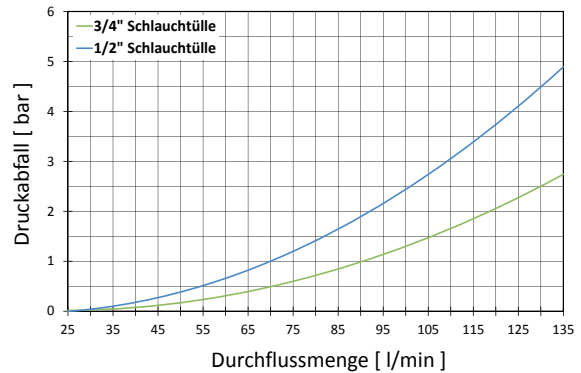

## Modular-Fit Ventil, 2-Wege mit Druckentlastung

- Modulare Druckentlastung
- Verschiedene elektrische Anschlussvarianten
- Ansteuerung direkt oder durch Steuerstrom
- Große Durchflussmengen bei geringem Druckabfall
- Armaturen in beliebiger Ausführung erhältlich
- Für Teilbreitenschläuche bis  $\varnothing 19$  mm
- Modulare Bauweise

Maximaler Druck:	12 bar
Nennspannung:	12 Volt
Ansteuerung wahlweise:	Direkt Plus/Minus oder Steuersignal 12 Volt/0 Volt (7 mA) mittels integriertem Relais
Schaltzeit:	0,5 s - Schaltgetriebe
Material:	POM GF 25, Stahl: 1.4305, FPM- und NBR-Dichtungen