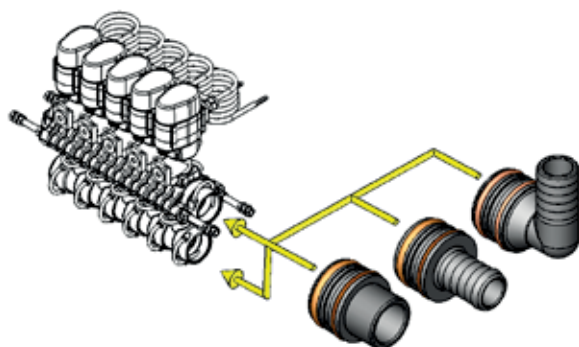

Elektrische Anschlußvarianten

Gerätestecker DIN-EN 175 301

Versorgungskabel 1 m

AMP-Stecker; 3-polig; Superseal Serie 1,5

Elektrische Ansteuerungen

Drei Drähte, mittels integriertem Relais
Steuersignal (-): 12 Volt / 0 Volt = zu/offen (7 mA)

Drei Drähte, mittels integriertem Relais
Steuersignal (+): 12 Volt / 0 Volt = offen/zu (7 mA)

Zwei Drähte direkt - Plus / Minus

Empfohlene Fittings AS24

Artikel-Nr.	Bezeichnung
34230	Stülptülle AS24/ø15
34229	Stülptülle AS24/ø17
34227	Stülptülle AS24/ø20
80349	Stülptülle AS24/ø15/90°
80350	Stülptülle AS24/ø20/90°
47094	Winkelreduzierung AS24/AS20 kpl

Empfohlene Fittings AS40

80361	Stecktülle AS40/G1/male kpl
80398	Stecktülle AS40/G1¼/male kpl
04595	Stecktülle AS40/ø25 kpl
04581	Stecktülle AS40/ø33 kpl
09184	Stecktülle AS40/ø25/90° kpl
08874	Stecktülle AS40/ø33/90° kpl

Weitere Fittings: siehe Kapitel Fittings, AS40