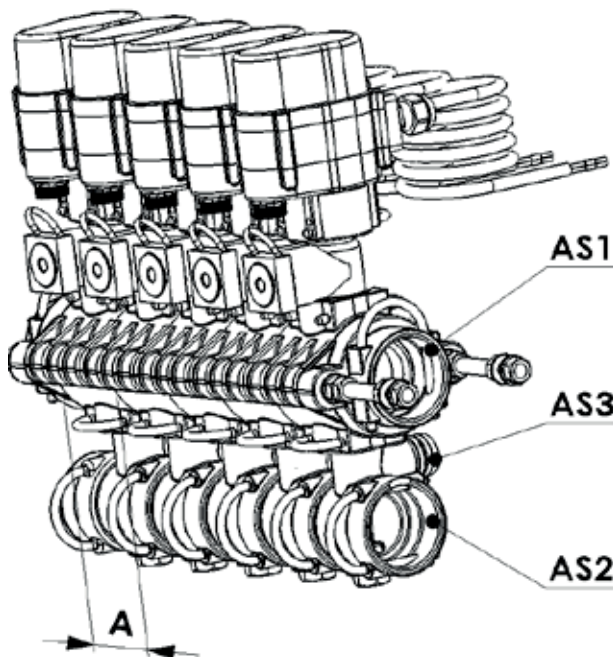

Modular-Fit Ventil, 2-Wege mit Druckentlastung

- Modulare Druckentlastung
- Verschiedene elektrische Anschlussvarianten
- Ansteuerung direkt oder durch Steuerstrom
- Große Durchflussmengen bei geringem Druckabfall
- Armaturen in beliebiger Ausführung erhältlich
- Für Teilbreitenschläuche bis $\varnothing 19$ mm
- Modulare Bauweise

Maximaler Druck:	12 bar
Nennspannung:	12 Volt
Ansteuerung wahlweise:	Direkt Plus/Minus oder Steuersignal 12 Volt/0 Volt (7 mA) mittels integriertem Relais
Schaltzeit:	0,5 s - Schaltgetriebe
Material:	POM GF 25, Stahl: 1.4305, FPM- und NBR-Dichtungen

Modular-Fit Armaturen sind erhältlich mit 1-15 Teilbreiten. Alle Armaturen werden individuell auf die Bedürfnisse unserer Kunden abgestimmt.

Möglich sind beispielsweise:

- Spezielle Manometeranschlüsse für Prüfsysteme
- Zusätzliche Bypassventile
- Wahlweise Ausrichtung des Antriebs
- Vormontierte Baugruppe direkt angeliefert in Ihre Fertigung

Zusätzlich sind in den Armaturen enthalten:
1x Blindstopfen mit Manometeranschluss G $\frac{1}{4}$
1x Blindkappe auf dem Druckentlastungskanal
1x Stecker AS40

AS1	AS2	AS3	A mm
40	40	24	51