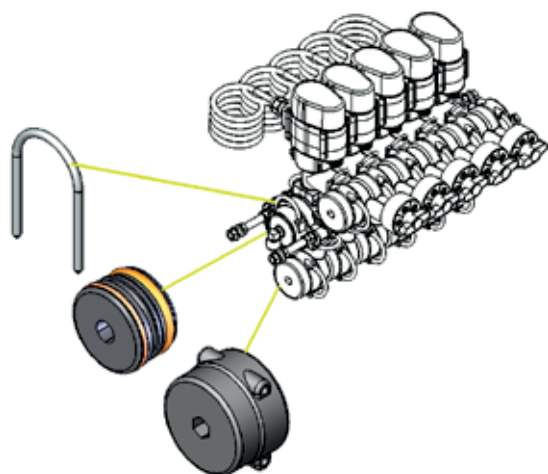

Elektrische Anschlußvarianten

Gerätestecker DIN-EN 175 301

Versorgungskabel 1 m

AMP-Stecker; 3-polig; Superseal Serie 1,5

Elektrische Ansteuerungen

Drei Drähte, mittels integriertem Relais
Steuersignal (-): 12 Volt / 0 Volt = zu/offen (7 mA)

Drei Drähte, mittels integriertem Relais
Steuersignal (+): 12 Volt / 0 Volt = offen/zu (7 mA)

Zwei Drähte direkt - Plus / Minus

Empfohlene Fittings AS24

Artikel-Nr.	Bezeichnung
34230	Stülptülle AS24/ø15
34229	Stülptülle AS24/ø17
34227	Stülptülle AS24/ø20
80349	Stülptülle AS24/ø15/90°
80350	Stülptülle AS24/ø20/90°
47094	Winkelreduzierung AS24/AS20 kpl

Empfohlene Fittings AS40

80361	Stecktülle AS40/G1/male kpl
80398	Stecktülle AS40/G1¼/male kpl
04595	Stecktülle AS40/ø25 kpl
04581	Stecktülle AS40/ø33 kpl
09184	Stecktülle AS40/ø25/90° kpl
08874	Stecktülle AS40/ø33/90° kpl

Weitere Fittings: siehe Kapitel Fittings, AS40