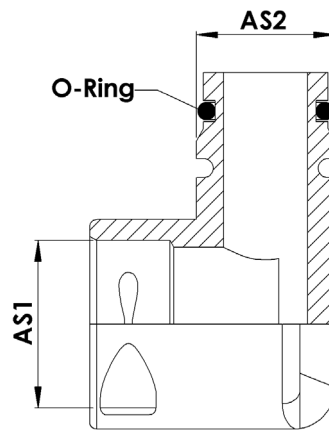

Stülptüllen AS20 ohne Sicherungsstecker							Sicherungsstecker	
Artikel-Nr.	Bezeichnung	AS	D mm	d mm	L mm	Druck [bar]	Artikel-Nr.	Bezeichnung
34237	Stülptülle AS20/ø12	20	12	7	20	20	02752	AS20
34236	Stülptülle AS20/ø15	20	15	9,5	24	20	02752	AS20
34238	Stülptülle AS20/ø17	20	17	12	27	20	02752	AS20
80572	Stülptülle AS20/ø25	20	25	18	38	20	02752	AS20

Erweiterung/Reduzierung female				Sicherungsstecker			
Artikel-Nr.	Bezeichnung	AS1	AS2	d mm	L mm	Artikel-Nr.	Bezeichnung
18805	Kupplungsstück AS20	20	20	17,5	40	21931	AS20

Blindstopfen AS20 komplett mit O-Ring			Ersatz O-Ringe		
Artikel-Nr.	Bezeichnung	AS	Druck [bar]	Artikel-Nr.	Bezeichnung
80728	Blindstopfen AS20 kpl	20	20	37618	14,0 x 2,5 FPM 75

Blindkappe AS20			Sicherungsstecker		
Artikel-Nr.	Bezeichnung	AS	Druck [bar]	Artikel-Nr.	Bezeichnung
10271	Blindkappe AS20	20	20	02752	AS20

Winkelreduzierung AS20 komplett mit O-Ring					Ersatz O-ring		Notwendiges Zubehör	
Artikel-Nr.	Bezeichnung	AS1	AS2	Druck bar	Artikel-Nr.	Bezeichnung	Artikel-Nr.	Bezeichnung
47094	Winkelreduzierung AS24/AS20 kpl	24	20	20	37618	14,0 x 2,5 FPM 75	18545	Sicherungsstecker AS24