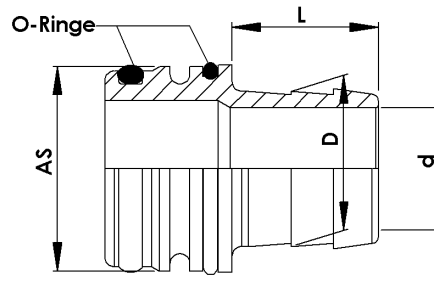

altek Stecksystem AS20

Stecktülle AS20 komplett mit O-Ring							Ersatz O-Ringe	
Artikel-Nr.	Bezeichnung	AS	D mm	d mm	L mm	Druck [bar]	Artikel-Nr.	Bezeichnung
11827	Stecktülle AS20/ø13 kpl	20	12	7	20	20	37618	14,0 x 2,5 FPM 75
00464	Stecktülle AS20/ø15 kpl	20	15	10,3	24	20	37618	14,0 x 2,5 FPM 75
81495	Stecktülle AS20/ø17 kpl	20	17	12	27	20	37618	14,0 x 2,5 FPM 75
34150	Stecktülle AS20/ø20 kpl	20	20	15	32	20	37618	14,0 x 2,5 FPM 75

Stülptüllen AS20 ohne Sicherungsstecker							Sicherungsstecker	
Artikel-Nr.	Bezeichnung	AS	D mm	d mm	L mm	Druck [bar]	Artikel-Nr.	Bezeichnung
34237	Stülptülle AS20/ø12	20	12	7	20	20	02752	AS20
34236	Stülptülle AS20/ø15	20	15	9,5	24	20	02752	AS20
34238	Stülptülle AS20/ø17	20	17	12	27	20	02752	AS20
80572	Stülptülle AS20/ø25	20	25	18	38	20	02752	AS20

Erweiterung/Reduzierung female				Sicherungsstecker			
Artikel-Nr.	Bezeichnung	AS1	AS2	d mm	L mm	Artikel-Nr.	Bezeichnung
18805	Kupplungsstück AS20	20	20	17,5	40	21931	AS20

Blindstopfen AS20 komplett mit O-Ring			Ersatz O-Ringe		
Artikel-Nr.	Bezeichnung	AS	Druck [bar]	Artikel-Nr.	Bezeichnung
80728	Blindstopfen AS20 kpl	20	20	37618	14,0 x 2,5 FPM 75