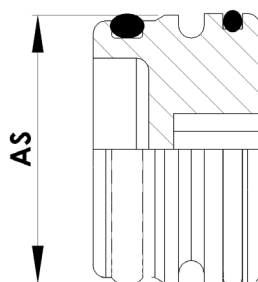

Stülptüllen AS20 ohne Sicherungsstecker							Sicherungsstecker	
Artikel-Nr.	Bezeichnung	AS	D mm	d mm	L mm	Druck [bar]	Artikel-Nr.	Bezeichnung
34237	Stülptülle AS20/ø12	20	12	7	20	20	02752	AS20
34236	Stülptülle AS20/ø15	20	15	9,5	24	20	02752	AS20
34238	Stülptülle AS20/ø17	20	17	12	27	20	02752	AS20
80572	Stülptülle AS20/ø25	20	25	18	38	20	02752	AS20

Erweiterung/Reduzierung female				Sicherungsstecker			
Artikel-Nr.	Bezeichnung	AS1	AS2	d mm	L mm	Artikel-Nr.	Bezeichnung
18805	Kupplungsstück AS20	20	20	17,5	40	21931	AS20

Blindstopfen AS20 komplett mit O-Ring			Ersatz O-Ringe		
Artikel-Nr.	Bezeichnung	AS	Druck [bar]	Artikel-Nr.	Bezeichnung
80728	Blindstopfen AS20 kpl	20	20	37618	14,0 x 2,5 FPM 75