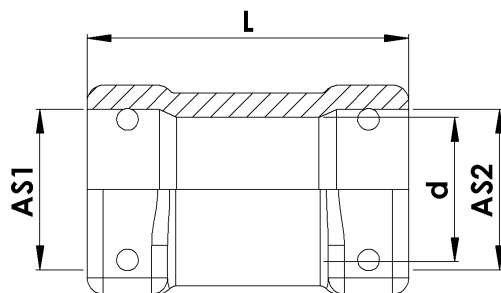

altek Stecksystem AS20

Stecktülle AS20 komplett mit O-Ring							Ersatz O-Ringe	
Artikel-Nr.	Bezeichnung	AS	D mm	d mm	L mm	Druck [bar]	Artikel-Nr.	Bezeichnung
11827	Stecktülle AS20/ø13 kpl	20	12	7	20	20	37618	14,0 x 2,5 FPM 75
00464	Stecktülle AS20/ø15 kpl	20	15	10,3	24	20	37618	14,0 x 2,5 FPM 75
81495	Stecktülle AS20/ø17 kpl	20	17	12	27	20	37618	14,0 x 2,5 FPM 75
34150	Stecktülle AS20/ø20 kpl	20	20	15	32	20	37618	14,0 x 2,5 FPM 75

Stülptüllen AS20 ohne Sicherungsstecker							Sicherungsstecker	
Artikel-Nr.	Bezeichnung	AS	D mm	d mm	L mm	Druck [bar]	Artikel-Nr.	Bezeichnung
34237	Stülptülle AS20/ø12	20	12	7	20	20	02752	AS20
34236	Stülptülle AS20/ø15	20	15	9,5	24	20	02752	AS20
34238	Stülptülle AS20/ø17	20	17	12	27	20	02752	AS20
80572	Stülptülle AS20/ø25	20	25	18	38	20	02752	AS20

Erweiterung/Reduzierung female				Sicherungsstecker			
Artikel-Nr.	Bezeichnung	AS1	AS2	d mm	L mm	Artikel-Nr.	Bezeichnung
18805	Kupplungsstück AS20	20	20	17,5	40	21931	AS20

Blindstopfen AS20 komplett mit O-Ring			Ersatz O-Ringe		
Artikel-Nr.	Bezeichnung	AS	Druck [bar]	Artikel-Nr.	Bezeichnung
80728	Blindstopfen AS20 kpl	20	20	37618	14,0 x 2,5 FPM 75