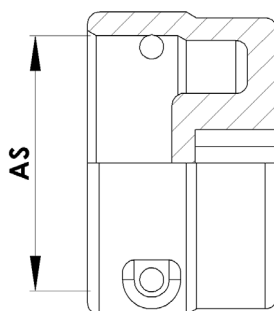

Blindkappe AS20			Sicherungsstecker		
Artikel-Nr.	Bezeichnung	AS	Druck [bar]	Artikel-Nr.	Bezeichnung
10271	Blindkappe AS20	20	20	02752	AS20