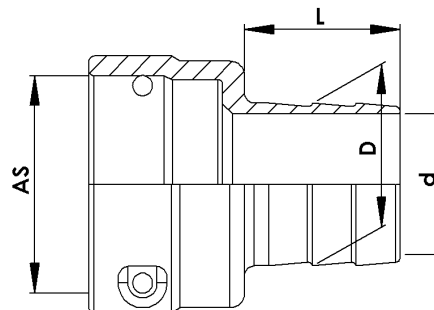

altek Stecksystem AS20

Stecktülle AS20 komplett mit O-Ring							Ersatz O-Ringe	
Artikel-Nr.	Bezeichnung	AS	D mm	d mm	L mm	Druck [bar]	Artikel-Nr.	Bezeichnung
11827	Stecktülle AS20/ø13 kpl	20	12	7	20	20	37618	14,0 x 2,5 FPM 75
00464	Stecktülle AS20/ø15 kpl	20	15	10,3	24	20	37618	14,0 x 2,5 FPM 75
81495	Stecktülle AS20/ø17 kpl	20	17	12	27	20	37618	14,0 x 2,5 FPM 75
34150	Stecktülle AS20/ø20 kpl	20	20	15	32	20	37618	14,0 x 2,5 FPM 75

Stülptüllen AS20 ohne Sicherungsstecker							Sicherungsstecker	
Artikel-Nr.	Bezeichnung	AS	D mm	d mm	L mm	Druck [bar]	Artikel-Nr.	Bezeichnung
34237	Stülptülle AS20/ø12	20	12	7	20	20	02752	AS20
34236	Stülptülle AS20/ø15	20	15	9,5	24	20	02752	AS20
34238	Stülptülle AS20/ø17	20	17	12	27	20	02752	AS20
80572	Stülptülle AS20/ø25	20	25	18	38	20	02752	AS20

Erweiterung/Reduzierung female				Sicherungsstecker			
Artikel-Nr.	Bezeichnung	AS1	AS2	d mm	L mm	Artikel-Nr.	Bezeichnung
18805	Kupplungsstück AS20	20	20	17,5	40	21931	AS20

Blindstopfen AS20 komplett mit O-Ring			Ersatz O-Ringe		
Artikel-Nr.	Bezeichnung	AS	Druck [bar]	Artikel-Nr.	Bezeichnung
80728	Blindstopfen AS20 kpl	20	20	37618	14,0 x 2,5 FPM 75