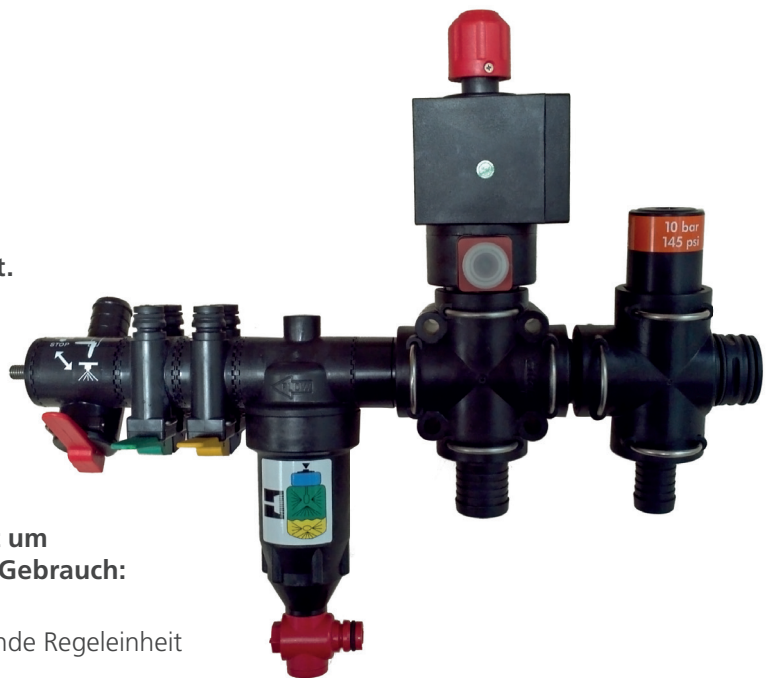

## MODERNE ELEKTROREGLER FÜR IHRE RAU-PFLANZENSCHUTZSPRITZE MIT TELEMAT BEDIENEINHEIT

Die wirtschaftliche Umrüstung vom Rau  
Elektroregler auf die zeitgemäße altek  
Regeleinheit – für beste Betriebssicherheit.

### Eigenschaften altek Regeleinheit:

- ▲ 100 % Made in Germany
- ▲ Höhere Durchflussmenge
- ▲ geringere Anschaffungskosten

Rüsten Sie Ihre Pflanzenschutzspritze jetzt um  
und machen von den folgenden Vorteilen Gebrauch:

- ▲ beste Betriebssicherheit
- ▲ leicht zu wartende und einfach zu montierende Regeleinheit
- ▲ einfaches Umrüsten
- ▲ einfache und zukunftssichere Ersatzteilversorgung

Ihre elektrische Bedieneinheit Telemat, Telemat H  
und Telemat TX verwenden Sie einfach weiter.

Sollte der Ersatz der Telemat Bedieneinheit erforderlich  
werden, ist der Weiterbetrieb der Regeleinheit direkt und  
problemlos mit den elektrischen Bedieneinheiten von altek  
gesichert: Spraydos für 5 bis zu 9 Teilbreiten.