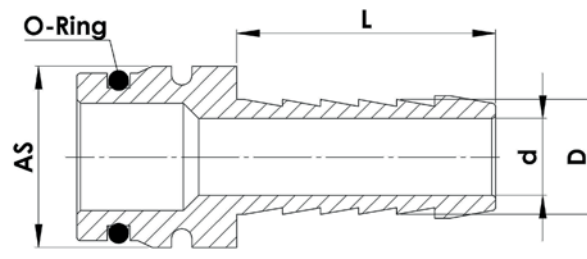

## altek Stecksystem AS24

Stecktülle AS24 komplett mit O-Ring							Ersatz O-Ringe	
Artikel-Nr.	Bezeichnung	AS	D mm	d mm	L mm	Druck [bar]	Artikel-Nr.	Bezeichnung
81348	Stecktülle AS24/ø13 kpl	24	13	7	34	20	83069	17,12 x 2,6 FPM 80
80517	Stecktülle AS24/ø15 kpl	24	15	10	34	20	83069	17,12 x 2,6 FPM 80
81054	Stecktülle AS24/ø20 kpl	24	20	14	34	20	83069	17,12 x 2,6 FPM 80

Stülptüllen AS24 ohne Sicherungsstecker							Sicherungsstecker	
Artikel-Nr.	Bezeichnung	AS	D mm	d mm	L mm	Druck [bar]	Artikel-Nr.	Bezeichnung
34230	Stülptülle AS24/ø15	24	15	10	27	20	18545	AS24
34229	Stülptülle AS24/ø17	24	17	12	27	20	18545	AS24
34227	Stülptülle AS24/ø20	24	20	14	27	20	18545	AS24
47934	Stülptülle AS24/ø25	24	26	20,5	32	20	18545	AS24

Stülptüllen AS24 90° ohne Sicherungsstecker							Sicherungsstecker	
Artikel-Nr.	Bezeichnung	AS	D mm	d mm	L mm	Druck [bar]	Artikel-Nr.	Bezeichnung
82250	Stülptülle AS24/ø13/90°	24	13	7	34	20	18545	AS24
80349	Stülptülle AS24/ø15/90°	24	15	10	34	20	18545	AS24
80780	Stülptülle AS24/ø16/90°	24	16	12	34	20	18545	AS24
81791	Stülptülle AS24/ø17/90°	24	17	11	34	20	18545	AS24
80350	Stülptülle AS24/ø20/90°	24	20	15	34	20	18545	AS24
80781	Stülptülle AS24/ø22/90°	24	22	17	33	20	18545	AS24