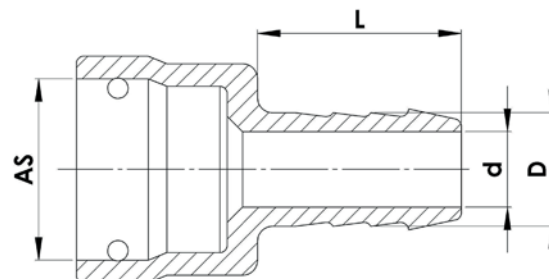

## altek Stecksystem AS24

Stecktülle AS24 komplett mit O-Ring							Ersatz O-Ringe	
Artikel-Nr.	Bezeichnung	AS	D mm	d mm	L mm	Druck [bar]	Artikel-Nr.	Bezeichnung
81348	Stecktülle AS24/ø13 kpl	24	13	7	34	20	83069	17,12 x 2,6 FPM 80
80517	Stecktülle AS24/ø15 kpl	24	15	10	34	20	83069	17,12 x 2,6 FPM 80
81054	Stecktülle AS24/ø20 kpl	24	20	14	34	20	83069	17,12 x 2,6 FPM 80

Stülptüllen AS24 ohne Sicherungsstecker							Sicherungsstecker	
Artikel-Nr.	Bezeichnung	AS	D mm	d mm	L mm	Druck [bar]	Artikel-Nr.	Bezeichnung
34230	Stülptülle AS24/ø15	24	15	10	27	20	18545	AS24
34229	Stülptülle AS24/ø17	24	17	12	27	20	18545	AS24
34227	Stülptülle AS24/ø20	24	20	14	27	20	18545	AS24
47934	Stülptülle AS24/ø25	24	26	20,5	32	20	18545	AS24

Stülptüllen AS24 90° ohne Sicherungsstecker							Sicherungsstecker	
Artikel-Nr.	Bezeichnung	AS	D mm	d mm	L mm	Druck [bar]	Artikel-Nr.	Bezeichnung
82250	Stülptülle AS24/ø13/90°	24	13	7	34	20	18545	AS24
80349	Stülptülle AS24/ø15/90°	24	15	10	34	20	18545	AS24
80780	Stülptülle AS24/ø16/90°	24	16	12	34	20	18545	AS24
81791	Stülptülle AS24/ø17/90°	24	17	11	34	20	18545	AS24
80350	Stülptülle AS24/ø20/90°	24	20	15	34	20	18545	AS24
80781	Stülptülle AS24/ø22/90°	24	22	17	33	20	18545	AS24