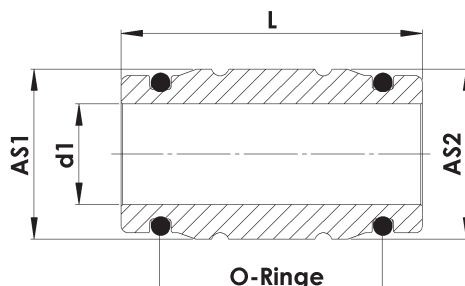

Erweiterung/Reduzierung AS24 female						Notwendiges Zubehör	
Artikel-Nr.	Bezeichnung	AS1	AS2	d1 mm	L mm	Artikel-Nr.	Bezeichnung
83635	Stecktülle AS24/AS24 kpl	24	24	14	42	18545	Sicherungsstecker AS24