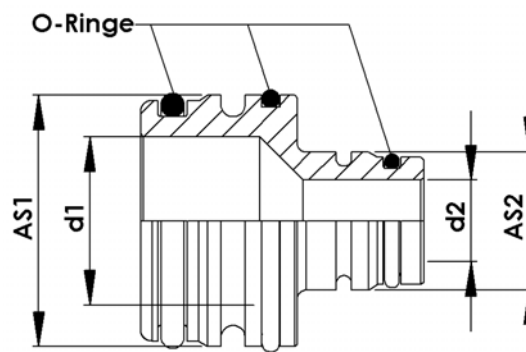

Erweiterung/Reduzierung AS24 male							Ersatz O-Ringe	
Artikel-Nr.	Bezeichnung	AS1	d1 mm	AS2	d2 mm	Druck [bar]	Artikel-Nr.	Bezeichnung
80378	Stecktülle AS30/AS24 kpl mit Ventilsitz 120°	30	20	24	14	20	02633	25,0 x 4,0 FPM 75
							83069	17,12 x 2,6 FPM 80
80412	Stecktülle AS40/AS24 kpl	40	27,5	24	14	20	05243	35,0 x 4,0 FPM 75
							37628	38,0 x 3,0 FPM 75
							83069	17,12 x 2,6 FPM 80