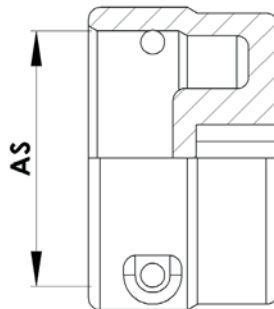

Blindkappe AS24

Artikel-Nr.	Bezeichnung	AS	Druck [bar]
47886	Blindkappe AS24	24	20

T-Stück AS24

Artikel-Nr.	Bezeichnung	AS	Druck [bar]	L mm	B mm
83612	T-Stück AS24 female	24	20	60	45

altek Sicherungsstecker

Artikel-Nr.	Bezeichnung
02752	Sicherungsstecker AS20
18545	Sicherungsstecker AS24
02632	Sicherungsstecker AS30
83774	Sicherungsstecker AS30 gekürzte Version
05241	Sicherungsstecker AS40
83875	Sicherungsstecker AS40 gekürzte Version
17997	Sicherungsstecker AS50