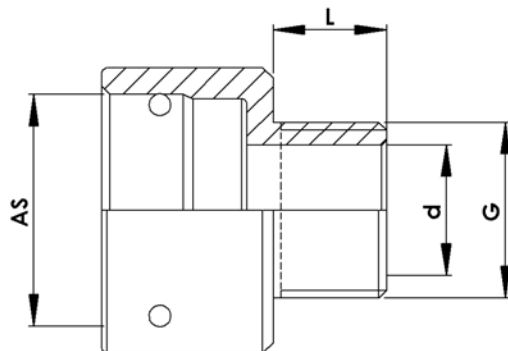

Stülptüllen AS24 mit Gewinde ohne Sicherungsstecker							Sicherungsstecker	
Artikel-Nr.	Bezeichnung	AS	G	d mm	L mm	Druck [bar]	Artikel-Nr.	Bezeichnung
83403	Stülptülle AS24/G½ male	24	G½	14	26	15	05241	AS24