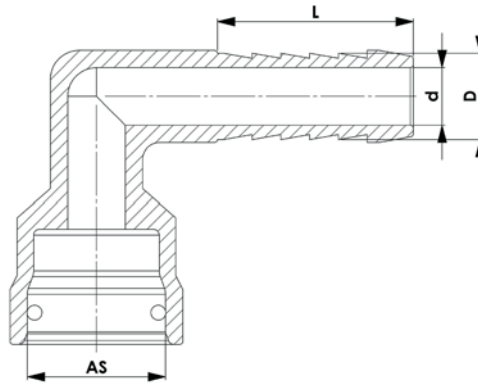

## altek Stecksystem AS24

Stecktülle AS24 komplett mit O-Ring							Ersatz O-Ringe	
Artikel-Nr.	Bezeichnung	AS	D mm	d mm	L mm	Druck [bar]	Artikel-Nr.	Bezeichnung
81348	Stecktülle AS24/ø13 kpl	24	13	7	34	20	83069	17,12 x 2,6 FPM 80
80517	Stecktülle AS24/ø15 kpl	24	15	10	34	20	83069	17,12 x 2,6 FPM 80
81054	Stecktülle AS24/ø20 kpl	24	20	14	34	20	83069	17,12 x 2,6 FPM 80

Stülptüllen AS24 ohne Sicherungsstecker							Sicherungsstecker	
Artikel-Nr.	Bezeichnung	AS	D mm	d mm	L mm	Druck [bar]	Artikel-Nr.	Bezeichnung
34230	Stülptülle AS24/ø15	24	15	10	27	20	18545	AS24
34229	Stülptülle AS24/ø17	24	17	12	27	20	18545	AS24
34227	Stülptülle AS24/ø20	24	20	14	27	20	18545	AS24
47934	Stülptülle AS24/ø25	24	26	20,5	32	20	18545	AS24

Stülptüllen AS24 90° ohne Sicherungsstecker							Sicherungsstecker	
Artikel-Nr.	Bezeichnung	AS	D mm	d mm	L mm	Druck [bar]	Artikel-Nr.	Bezeichnung
82250	Stülptülle AS24/ø13/90°	24	13	7	34	20	18545	AS24
80349	Stülptülle AS24/ø15/90°	24	15	10	34	20	18545	AS24
80780	Stülptülle AS24/ø16/90°	24	16	12	34	20	18545	AS24
81791	Stülptülle AS24/ø17/90°	24	17	11	34	20	18545	AS24
80350	Stülptülle AS24/ø20/90°	24	20	15	34	20	18545	AS24
80781	Stülptülle AS24/ø22/90°	24	22	17	33	20	18545	AS24