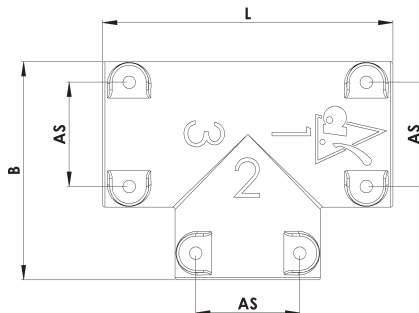

T-Stück AS24

Artikel-Nr.	Bezeichnung	AS	Druck [bar]	L mm	B mm
83612	T-Stück AS24 female	24	20	60	45

altek Sicherungsstecker

Artikel-Nr.	Bezeichnung
02752	Sicherungsstecker AS20
18545	Sicherungsstecker AS24
02632	Sicherungsstecker AS30
83774	Sicherungsstecker AS30 gekürzte Version
05241	Sicherungsstecker AS40
83875	Sicherungsstecker AS40 gekürzte Version
17997	Sicherungsstecker AS50