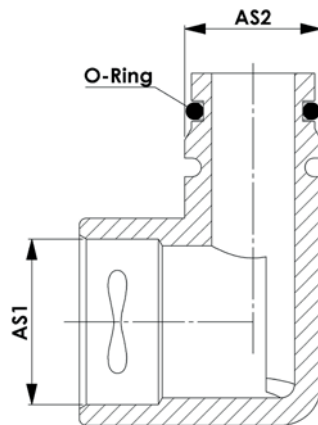

Stülptüllen AS24 ohne Sicherungsstecker							Sicherungsstecker	
Artikel-Nr.	Bezeichnung	AS	D mm	d mm	L mm	Druck [bar]	Artikel-Nr.	Bezeichnung
34230	Stülptülle AS24/ø15	24	15	10	27	20	18545	AS24
34229	Stülptülle AS24/ø17	24	17	12	27	20	18545	AS24
34227	Stülptülle AS24/ø20	24	20	14	27	20	18545	AS24
47934	Stülptülle AS24/ø25	24	26	20,5	32	20	18545	AS24

Stülptüllen AS24 90° ohne Sicherungsstecker							Sicherungsstecker	
Artikel-Nr.	Bezeichnung	AS	D mm	d mm	L mm	Druck [bar]	Artikel-Nr.	Bezeichnung
82250	Stülptülle AS24/ø13/90°	24	13	7	34	20	18545	AS24
80349	Stülptülle AS24/ø15/90°	24	15	10	34	20	18545	AS24
80780	Stülptülle AS24/ø16/90°	24	16	12	34	20	18545	AS24
81791	Stülptülle AS24/ø17/90°	24	17	11	34	20	18545	AS24
80350	Stülptülle AS24/ø20/90°	24	20	15	34	20	18545	AS24
80781	Stülptülle AS24/ø22/90°	24	22	17	33	20	18545	AS24

Stülptüllen AS24 mit Gewinde ohne Sicherungsstecker							Sicherungsstecker	
Artikel-Nr.	Bezeichnung	AS	G	d mm	L mm	Druck [bar]	Artikel-Nr.	Bezeichnung
83403	Stülptülle AS24/G½ male	24	G½	14	26	15	05241	AS24

Erweiterung/Reduzierung AS24 male							Ersatz O-Ringe	
Artikel-Nr.	Bezeichnung	AS1	d1 mm	AS2	d2 mm	Druck [bar]	Artikel-Nr.	Bezeichnung
80378	Stecktülle AS30/AS24 kpl mit Ventilsitz 120°	30	20	24	14	20	02633	25,0 x 4,0 FPM 75
							83069	17,12 x 2,6 FPM 80
80412	Stecktülle AS40/AS24 kpl	40	27,5	24	14	20	05243	35,0 x 4,0 FPM 75
							37628	38,0 x 3,0 FPM 75
							83069	17,12 x 2,6 FPM 80