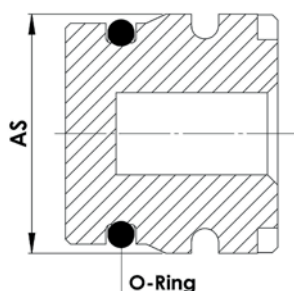

Blindstopfen AS24 komplett mit O-ring				Ersatz O-Ringe	
Artikel-Nr.	Bezeichnung	AS	Druck [bar]	Artikel-Nr.	Bezeichnung
80376	Blindstopfen AS24 kpl	24	20	83069	17,1 x 2,6 FPM 80