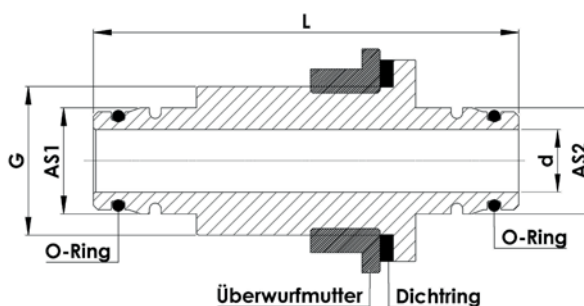

Tank Fitting AS24 mit BSP-Gewinde						
Artikel-Nr.	Bezeichnung	AS1	AS2	d mm	L mm	G
83845	Tank Fitting Set (G 1) AS24	24	24	14	95	G1