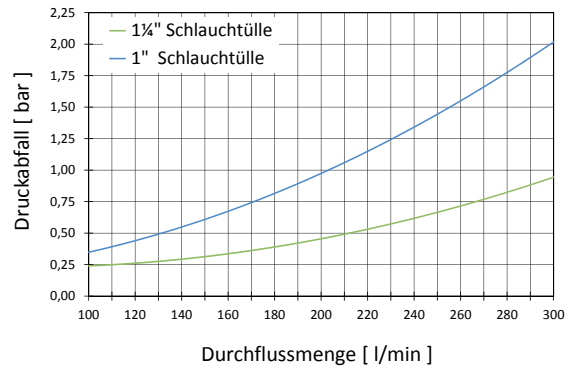

Elektrisches Kugelventil 5-Wege 1¼"

- Einzel nachstellbare Dichtungen
- Hohe Verschleißfestigkeit
- Integrierte Notbedienung
- Optional mit Potentiometer
- Auf Wunsch: Sonderanschlüsse

Betriebs - Dauerdruck:	max. 15 bar
Durchflussmenge:	max. 300 l/min
Einlass-ø:	1x AS40
Auslass-ø:	4x AS40
Schaltkugel:	POM+PTFE
Nennspannung:	12 Volt
Schaltzeit:	360°/3,0 sec
Material:	POM GF 25, PA, FPM- und NBR-Dichtungen

Sonderausführungen:

- Adapter für Sondertüllen
- Armaturen aus mehreren Kugelventilen nach Kundenanforderung

A	B	C
235	190	190
Angegeben in mm		

Artikel-Nr.	Aufbau/Bezeichnung
47947	Elektrisches Kugelventil 5-Wege ¼"
Empfohlene Fittings	
80352	Stecktülle AS40/ø20/90° kpl
09184	Stecktülle AS40/ø25/90° kpl
08874	Stecktülle AS40/ø33/90° kpl
08275	Stecktülle AS40/ø39/90° kpl
80353	Stecktülle AS40/ø20 kpl
04595	Stecktülle AS40/ø25 kpl
04581	Stecktülle AS40/ø33 kpl
06247	Stecktülle AS40/ø39 kpl
80333	Blindstopfen AS40 kpl
82614	Adapter Stecktülle AS40/ Banjo 2" kpl
Weitere Fittings: siehe Kapitel Fittings, AS40	