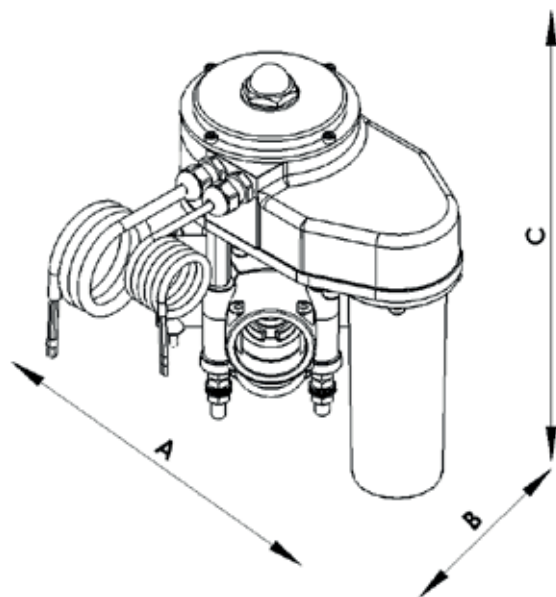

Elektrisches Kugelventil 5-Wege 1¼"

- Einzel nachstellbare Dichtungen
- Hohe Verschleißfestigkeit
- Integrierte Notbedienung
- Optional mit Potentiometer
- Auf Wunsch: Sonderanschlüsse

Betriebs - Dauerdruck:	max. 15 bar
Durchflussmenge:	max. 300 l/min
Einlass-ø:	1x AS40
Auslass-ø:	4x AS40
Schaltkugel:	POM+PTFE
Nennspannung:	12 Volt
Schaltzeit:	360°/3,0 sec
Material:	POM GF 25, PA, FPM- und NBR-Dichtungen

Sonderausführungen:

- Adapter für Sondertüllen
- Armaturen aus mehreren Kugelventilen nach Kundenanforderung

A	B	C
235	190	190
Angegeben in mm		

Artikel-Nr.	Aufbau/Bezeichnung
47947	Elektrisches Kugelventil 5-Wege ¼"
Empfohlene Fittings	
80352	Stecktülle AS40/ø20/90° kpl
09184	Stecktülle AS40/ø25/90° kpl
08874	Stecktülle AS40/ø33/90° kpl
08275	Stecktülle AS40/ø39/90° kpl
80353	Stecktülle AS40/ø20 kpl
04595	Stecktülle AS40/ø25 kpl
04581	Stecktülle AS40/ø33 kpl
06247	Stecktülle AS40/ø39 kpl
80333	Blindstopfen AS40 kpl
82614	Adapter Stecktülle AS40/ Banjo 2" kpl
Weitere Fittings: siehe Kapitel Fittings, AS40	