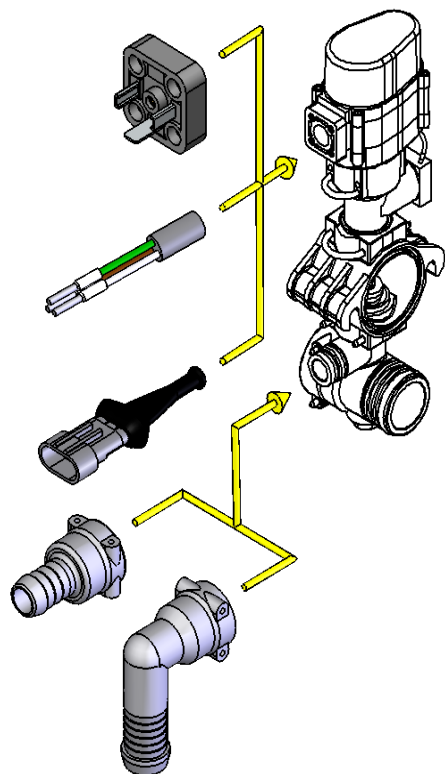

Elektrische Teilbreitenventile · Modular-Fit Ventil

Modular-Fit Ventil, 2-Wege mit Druckentlastung

- Modulare Druckentlastung
- Verschiedene elektrische Anschlussvarianten
- Ansteuerung direkt oder durch Steuerstrom
- Große Durchflussmengen bei geringem Druckabfall
- Armaturen in beliebiger Ausführung erhältlich
- Für Teilbreitenschläuche bis $\varnothing 19$ mm
- Modulare Bauweise

Modular-Fit Armaturen sind erhältlich mit 1-15 Teilbreiten. Alle Armaturen werden individuell auf die Bedürfnisse unserer Kunden abgestimmt.

Möglich sind beispielsweise:

- Spezielle Manometeranschlüsse für Prüfsysteme
- Zusätzliche Bypassventile
- Wahlweise Ausrichtung des Antriebs
- Vormontierte Baugruppe direkt angeliefert in Ihre Fertigung

Zusätzlich sind in den Armaturen enthalten:
 1x Blindstopfen mit Manometeranschluss G $\frac{1}{4}$
 1x Blindkappe auf dem Druckentlastungskanal
 1x Stecker AS40

AS1	AS2
40	40
AS3	A mm
24	51

Elektrische Teilbreitenventile · Modular-Fit Ventil

Elektrische Anschlußvarianten

Gerätestecker DIN-EN 175 301

Versorgungskabel 1 m

AMP-Stecker; 3-polig; Superseal Serie 1,5

Elektrische Ansteuerungen

Drei Drähte, mittels integriertem Relais
Steuersignal (-): 12 Volt / 0 Volt = zu/offen (7 mA)