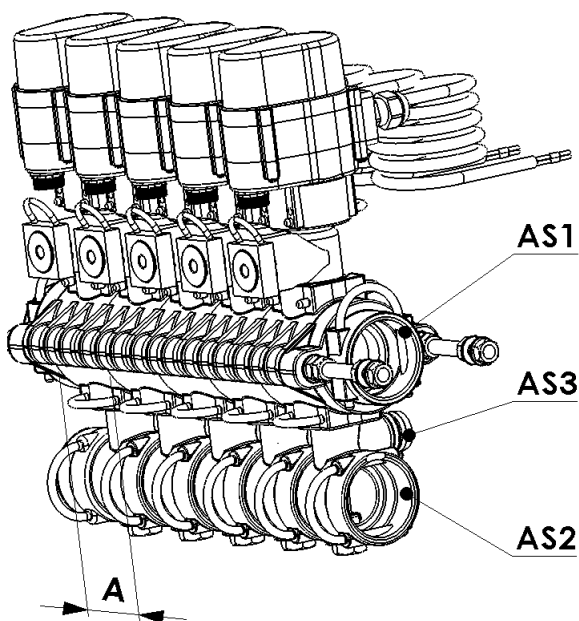

AS1	AS2
40	40
AS3	A mm
24	51