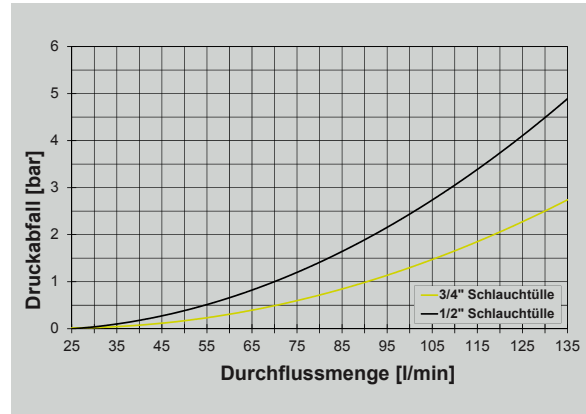

Elektrische Teilbreitenventile · Modular-Fit Ventil

Modular-Fit Ventil, 2-Wege mit Druckentlastung

- Modulare Druckentlastung
- Verschiedene elektrische Anschlussvarianten
- Ansteuerung direkt oder durch Steuerstrom
- Große Durchflussmengen bei geringem Druckabfall
- Armaturen in beliebiger Ausführung erhältlich
- Für Teilbreitenschläuche bis $\varnothing 19$ mm
- Modulare Bauweise

Maximaler Druck:	12 bar
Nennspannung:	12 Volt
Ansteuerung wahlweise:	Direkt Plus/Minus oder Steuersignal 12 Volt/0 Volt (7 mA) mittels integriertem Relais
Schaltzeit:	0,5 s - Schaltgetriebe
Material:	POM GF 25, Stahl: 1.4305, FPM- und NBR-Dichtungen