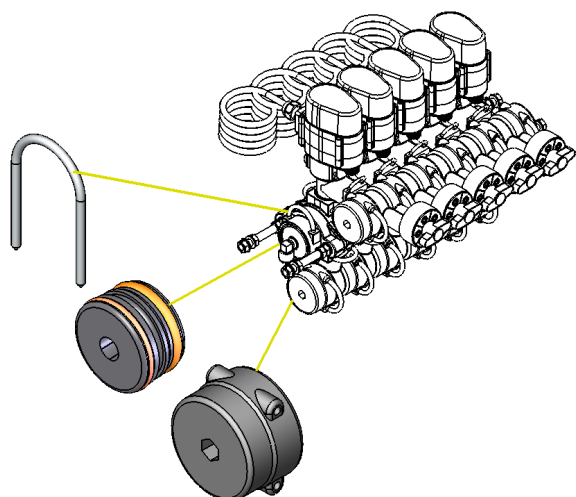

Elektrische Teilbreitenventile · Modular-Fit Ventil

Modular-Fit Ventil, 2-Wege mit Druckentlastung

- Modulare Druckentlastung
- Verschiedene elektrische Anschlussvarianten
- Ansteuerung direkt oder durch Steuerstrom
- Große Durchflussmengen bei geringem Druckabfall
- Armaturen in beliebiger Ausführung erhältlich
- Für Teilbreitenschläuche bis $\varnothing 19$ mm
- Modulare Bauweise

Modular-Fit Armaturen sind erhältlich mit 1-15 Teilbreiten. Alle Armaturen werden individuell auf die Bedürfnisse unserer Kunden abgestimmt.

Möglich sind beispielsweise:

- Spezielle Manometeranschlüsse für Prüfsysteme
- Zusätzliche Bypassventile
- Wahlweise Ausrichtung des Antriebs
- Vormontierte Baugruppe direkt angeliefert in Ihre Fertigung

Zusätzlich sind in den Armaturen enthalten:
 1x Blindstopfen mit Manometeranschluss G $\frac{1}{4}$
 1x Blindkappe auf dem Druckentlastungskanal
 1x Stecker AS40

AS1	AS2
40	40
AS3	A mm
24	51

Elektrische Teilbreitenventile · Modular-Fit Ventil

Elektrische Anschlußvarianten

Gerätestecker DIN-EN 175 301

Versorgungskabel 1 m

AMP-Stecker; 3-polig; Superseal Serie 1,5

Elektrische Ansteuerungen

Drei Drähte, mittels integriertem Relais
Steuersignal (-): 12 Volt / 0 Volt = zu/offen (7 mA)