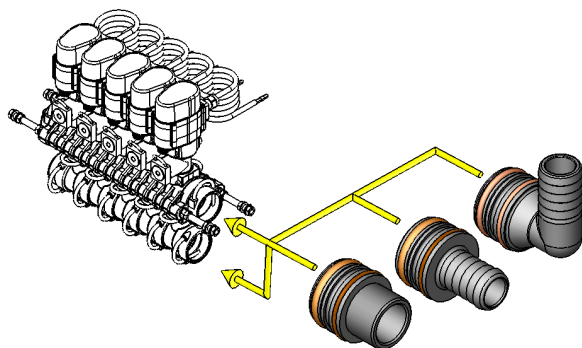

Elektrische Teilbreitenventile · Modular-Fit Ventil

Modular-Fit Ventil, 2-Wege mit Druckentlastung

- Modulare Druckentlastung
- Verschiedene elektrische Anschlussvarianten
- Ansteuerung direkt oder durch Steuerstrom
- Große Durchflussmengen bei geringem Druckabfall
- Armaturen in beliebiger Ausführung erhältlich
- Für Teilbreitenschläuche bis $\varnothing 19$ mm
- Modulare Bauweise

Modular-Fit Armaturen sind erhältlich mit 1-15 Teilbreiten. Alle Armaturen werden individuell auf die Bedürfnisse unserer Kunden abgestimmt.

Möglich sind beispielsweise:

- Spezielle Manometeranschlüsse für Prüfsysteme
- Zusätzliche Bypassventile
- Wahlweise Ausrichtung des Antriebs
- Vormontierte Baugruppe direkt angeliefert in Ihre Fertigung

Zusätzlich sind in den Armaturen enthalten:
 1x Blindstopfen mit Manometeranschluss G $\frac{1}{4}$
 1x Blindkappe auf dem Druckentlastungskanal
 1x Stecker AS40

AS1	AS2
40	40
AS3	A mm
24	51

Elektrische Teilbreitenventile · Modular-Fit Ventil

Elektrische Anschlußvarianten

Gerätestecker DIN-EN 175 301

Versorgungskabel 1 m

AMP-Stecker; 3-polig; Superseal Serie 1,5

Elektrische Ansteuerungen

Drei Drähte, mittels integriertem Relais
Steuersignal (-): 12 Volt / 0 Volt = zu/offen (7 mA)